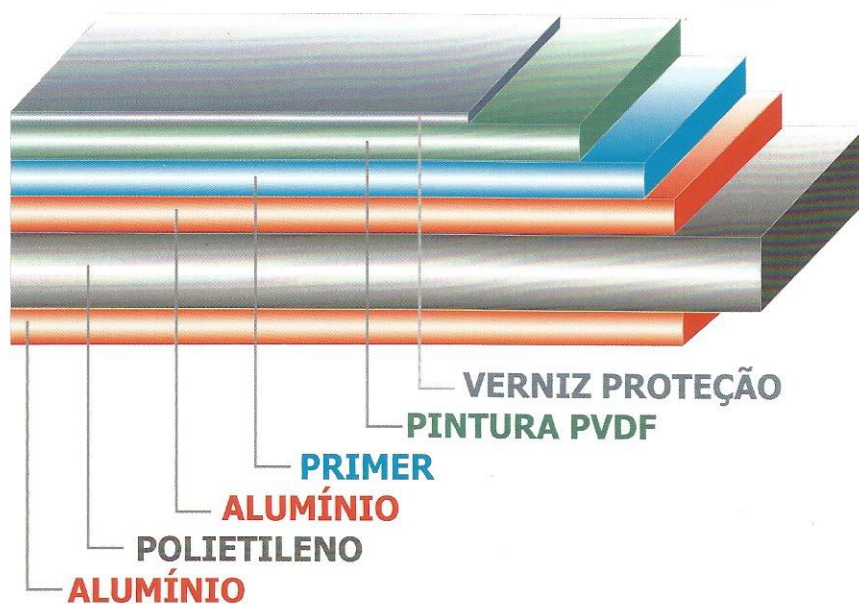

# AluMBrasil

Painel de Alumínio Composto

**ALU METAL**  
*Composite Panel*

**CHAPAS DE ACM**

## PVDF

**AluMBrasil**  
Building  
Painel de Alumínio Composto

## Poliéster

**AluMBrasil**  
Painel de Alumínio Composto

Branco Brilho HP882

Preto Brilho HP842

Vermelho Brilho HP880

Prata Metálico HP881

Laranja Brilho HP838

Verde BR HP827

## Alumínio Composto (ACM)

- Chapas com Pintura Poliester
- Chapas com Pintura PVDF
- Tamanhos, espessuras e cores diversas